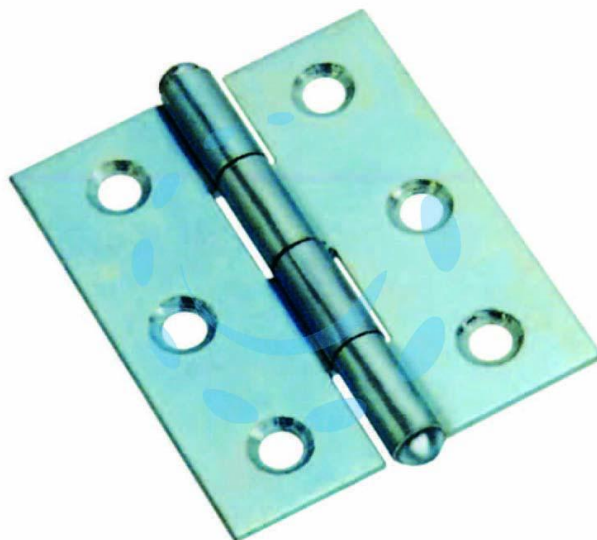

CERNIERE MEZZE LARGHE PESANTI CON PERNO FISSO
ART.838 - mm.70x50x1,5 spess.

Cod.

208994

DESCRIZIONE

in acciaio zincato