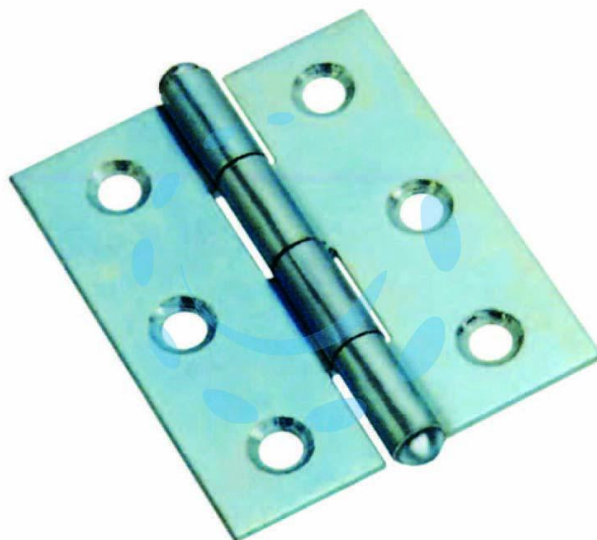

**CERNIERE MEZZE LARGHE PESANTI CON PERNO FISSO**  
ART.838 - mm.63,5x44x1,5

Cod.

112925

## DESCRIZIONE

in acciaio zincato