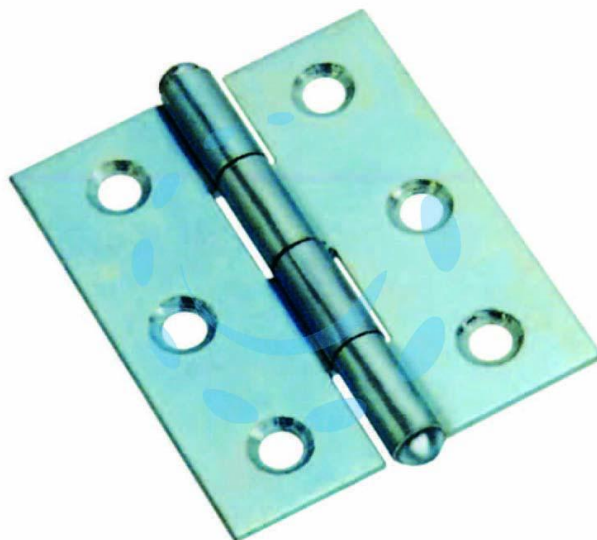

CERNIERE MEZZE LARGHE PESANTI CON PERNO FISSO
ART.838 - mm.63,5x44x1,5 spess.

Cod.

112925

DESCRIZIONE

in acciaio zincato