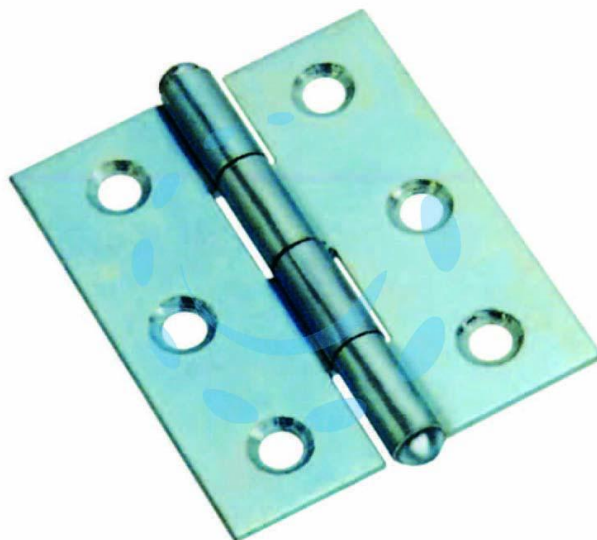

CERNIERE MEZZE LARGHE PESANTI CON PERNO FISSO
ART.838 - mm.57x43x1,4 spess.

Cod.

208987

DESCRIZIONE

in acciaio zincato