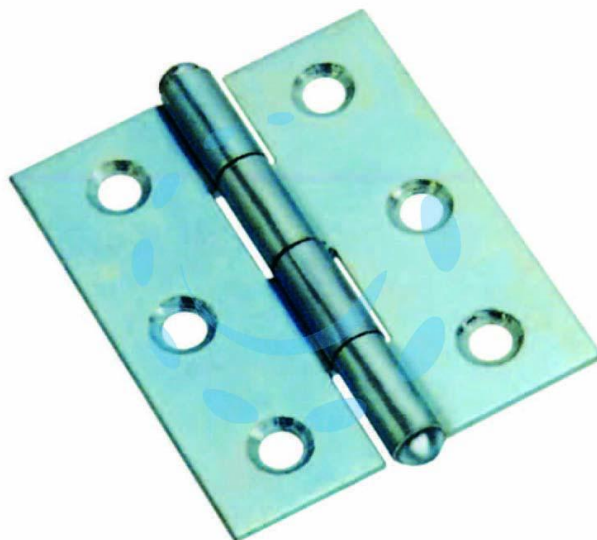

CERNIERE MEZZE LARGHE PESANTI CON PERNO FISSO
ART.838 - mm.50x40x1,4 spess.

Cod.

112871

DESCRIZIONE

in acciaio zincato