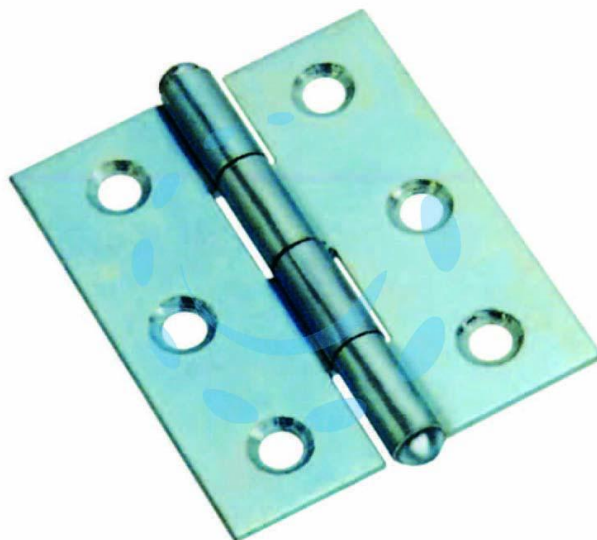

CERNIERE MEZZE LARGHE PESANTI CON PERNO FISSO
ART.838 - mm.44x37x1,4 spess.

Cod.

208970

DESCRIZIONE

in acciaio zincato