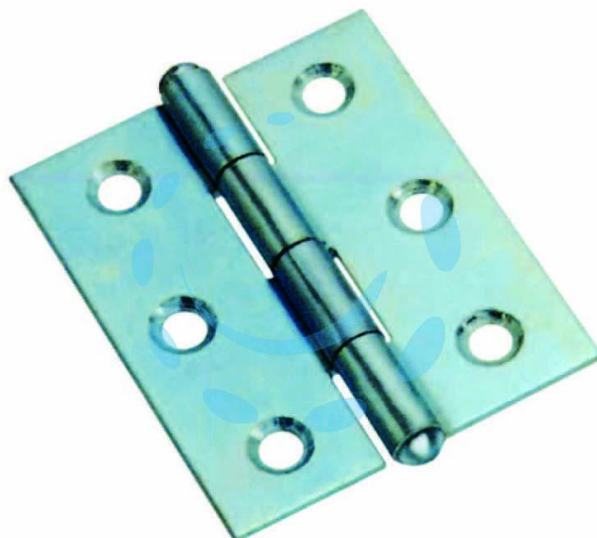

**CERNIERE MEZZE LARGHE PESANTI CON PERNO FISSO**  
ART.838 - mm.38x35x1,2 spess.

Cod.

7504

## DESCRIZIONE

in acciaio zincato