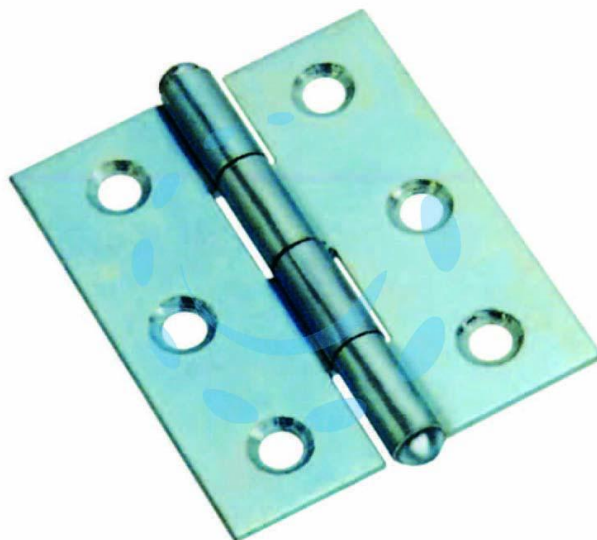

CERNIERE MEZZE LARGHE PESANTI CON PERNO FISSO
ART.838 - mm.30x28,5x1,4 spess.

Cod.

7511

DESCRIZIONE

in acciaio zincato