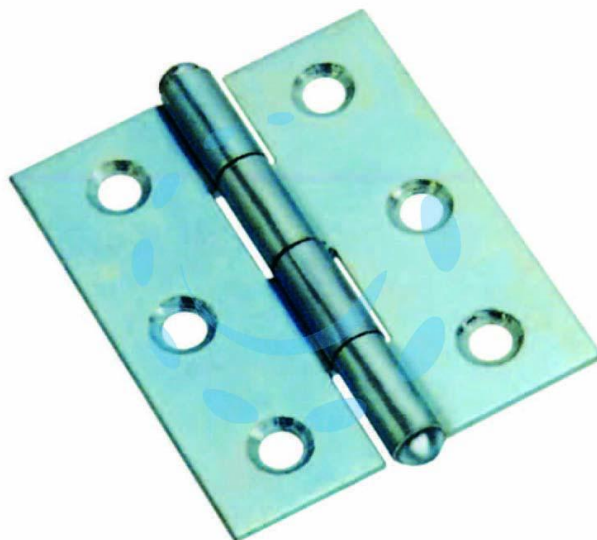

**CERNIERE MEZZE LARGHE PESANTI CON PERNO FISSO**  
ART.838 - mm.100x70x1,8 spess.

Cod.

113847

## DESCRIZIONE

in acciaio zincato