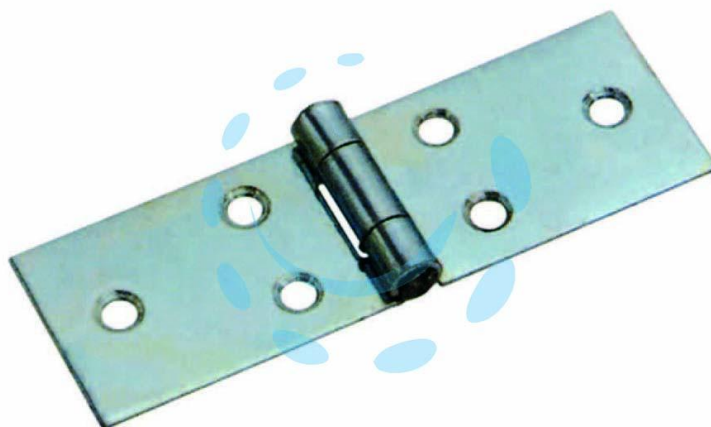

**CERNIERE LUNGHE CON PERNO FISSO ART.122 -  
mm.34x200x2 spess.**

Cod.

30700

## DESCRIZIONE

in acciaio zincato