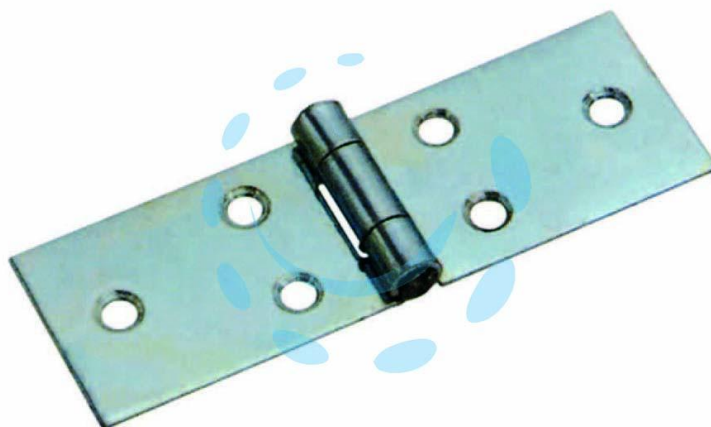

**CERNIERE LUNGHE CON PERNO FISSO ART.122 -
mm.32x150x1,8 spess.**

Cod.

208895

DESCRIZIONE

in acciaio zincato