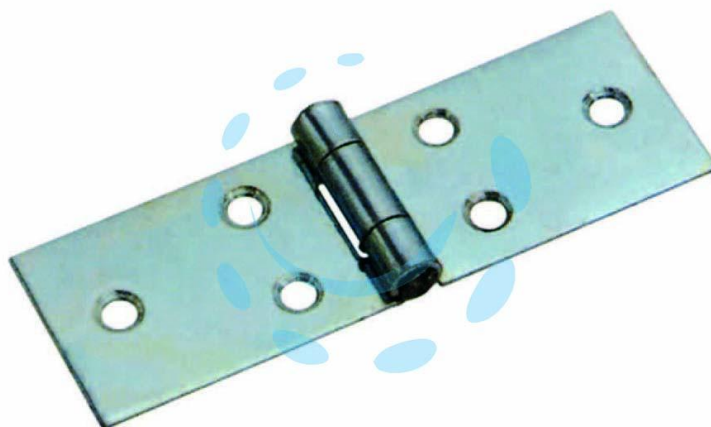

**CERNIERE LUNGHE CON PERNO FISSO ART.122 -  
mm.31x160x1,8 spess.**

Cod.

30564

## DESCRIZIONE

in acciaio zincato