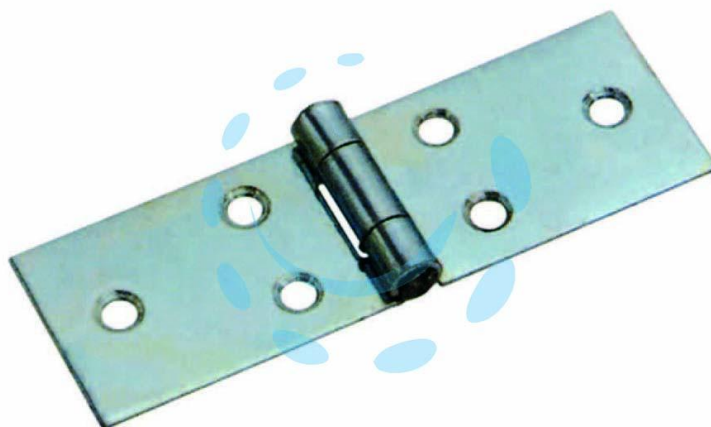

**CERNIERE LUNGHE CON PERNO FISSO ART.122 -
mm.28x140x1,4 spess.**

Cod.

30557

DESCRIZIONE

in acciaio zincato