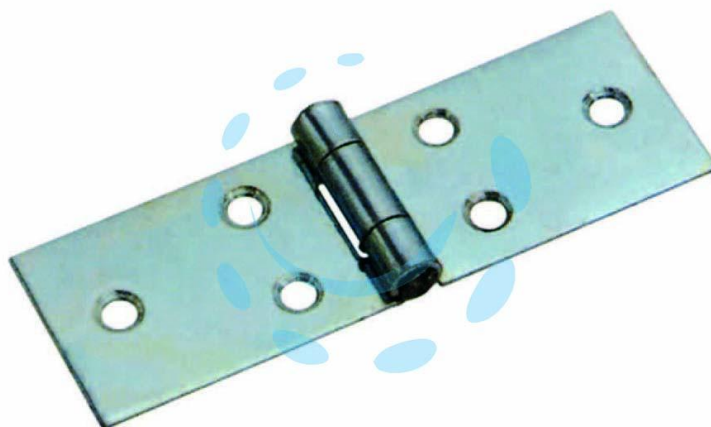

**CERNIERE LUNGHE CON PERNO FISSO ART.122 -
mm.28x130x1,4 spess.**

Cod.

208888

DESCRIZIONE

in acciaio zincato