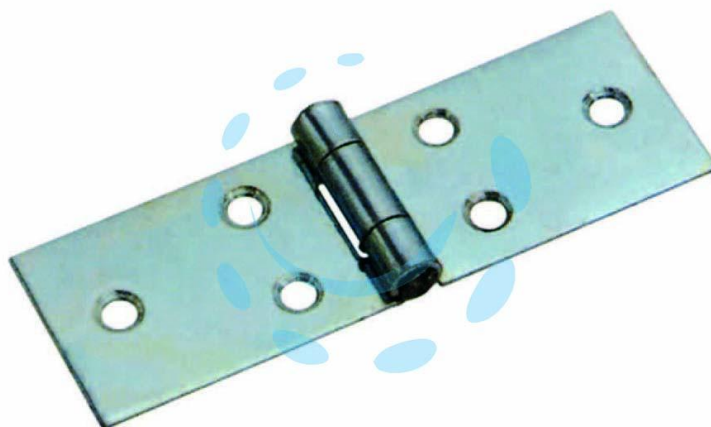

**CERNIERE LUNGHE CON PERNO FISSO ART.122 -  
mm.28x119x1,4 spess.**

Cod.

30540

## DESCRIZIONE

in acciaio zincato