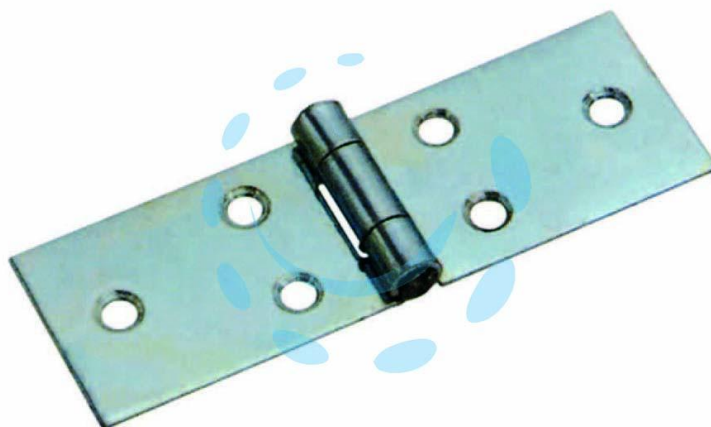

**CERNIERE LUNGHE CON PERNO FISSO ART.122 -  
mm.26x110x1,3 spess.**

Cod.

208871

## DESCRIZIONE

in acciaio zincato