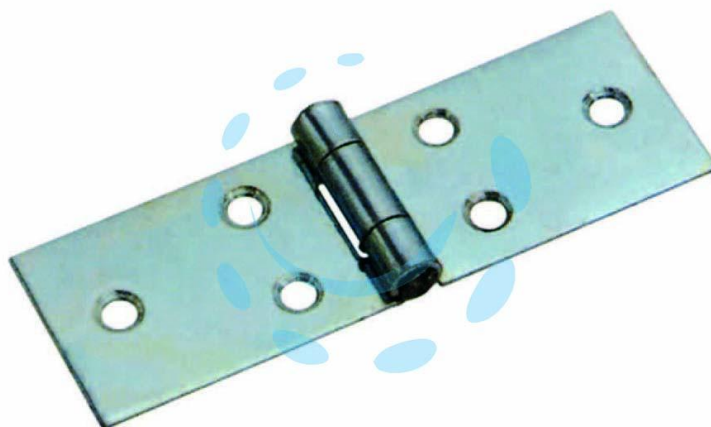

**CERNIERE LUNGHE CON PERNO FISSO ART.122 -
mm.25x90x1 spess.**

Cod.

208864

DESCRIZIONE

in acciaio zincato