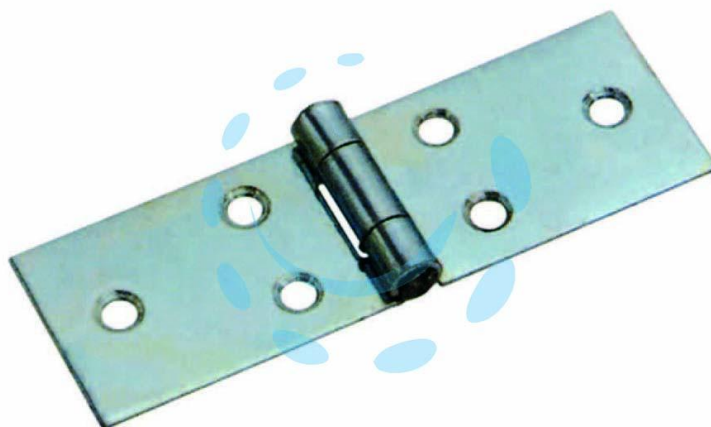

**CERNIERE LUNGHE CON PERNO FISSO ART.122 -  
mm.25x80x1 spess.**

Cod.

30526

## DESCRIZIONE

in acciaio zincato