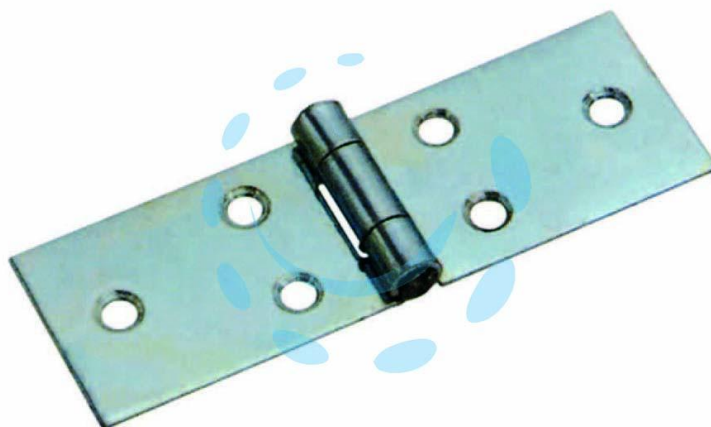

**CERNIERE LUNGHE CON PERNO FISSO ART.122 -  
mm.25x100x1 spess.**

Cod.

30533

## DESCRIZIONE

in acciaio zincato