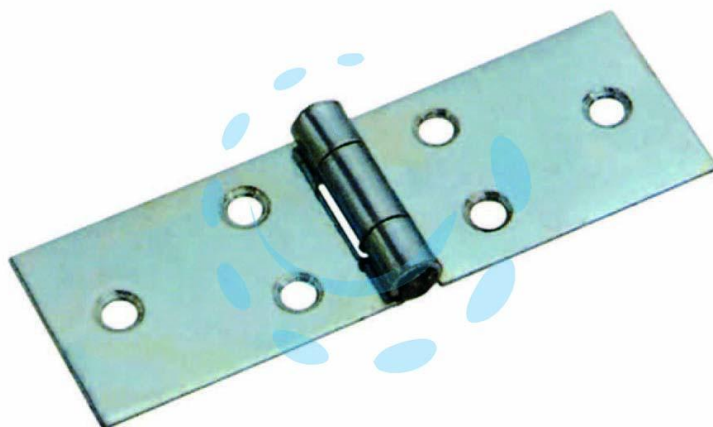

**CERNIERE LUNGHE CON PERNO FISSO ART.122 -
mm.22x70x1 spess.**

Cod.

30519

DESCRIZIONE

in acciaio zincato