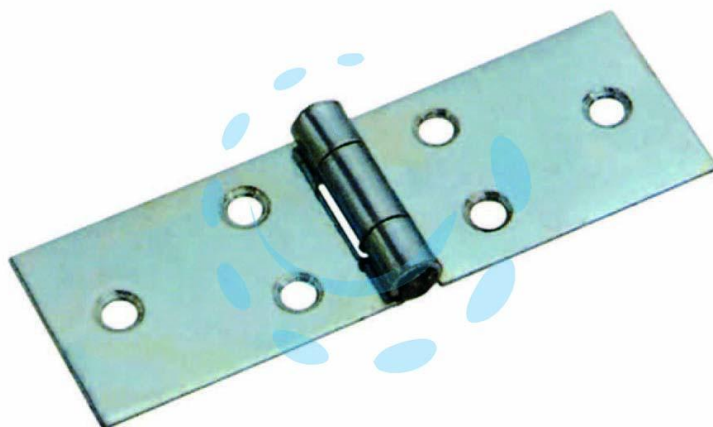

**CERNIERE LUNGHE CON PERNO FISSO ART.122 -
mm.22x60x1 spess.**

Cod.

30502

DESCRIZIONE

in acciaio zincato