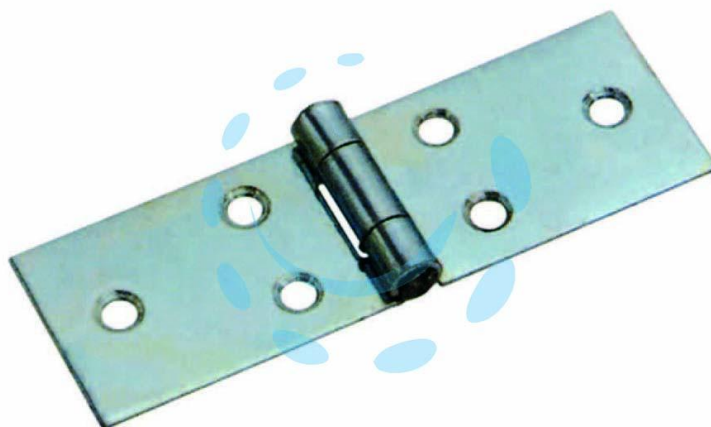

**CERNIERE LUNGHE CON PERNO FISSO ART.122 -
mm.22x51x0,9 spess.**

Cod.

30472

DESCRIZIONE

in acciaio zincato