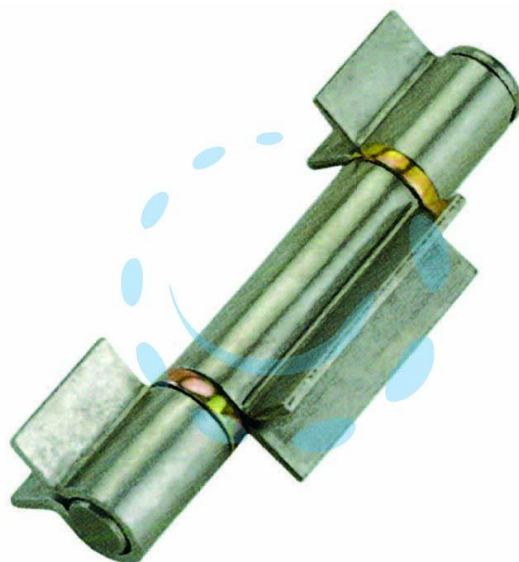

**CERNIERE A TRE ALI APERTE CON CUSCINETTI ART.130 -  
mm.180x ø 28**

Cod.

160957

## DESCRIZIONE

in ferro lucido perno sfilabile con 3 cuscinetti a sfera in ottone