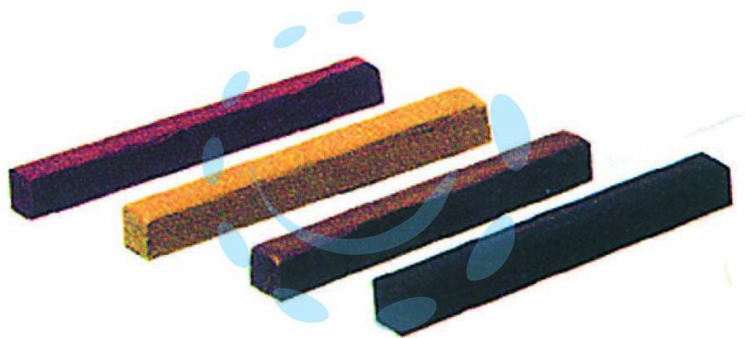

CERA PER MOBILI IN BARRETTE - frassino

Cod.

80507

DESCRIZIONE

restaura sia il colore che le crepe, scalfiture, fori ecc.