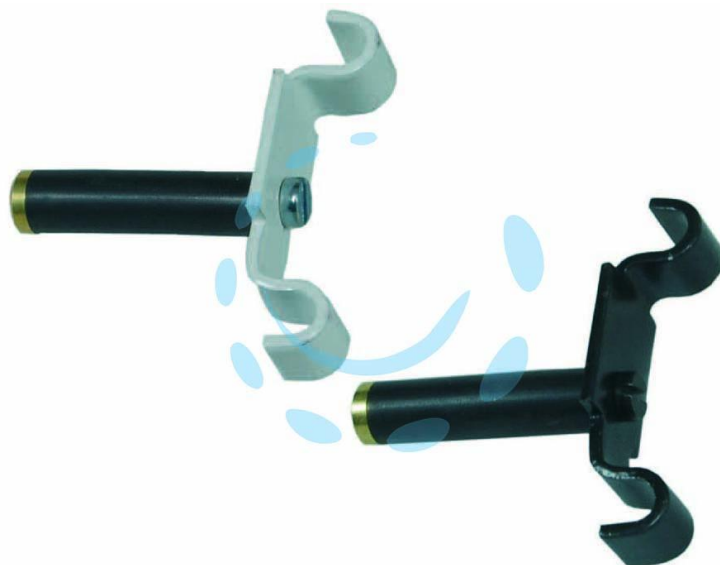

**CAVALLOTTO CON TASSELLO PER FISSAGGIO
CREMAGLIERA - bianco**

Cod.

89876

DESCRIZIONE

in acciaio verniciato con tassello \varnothing mm.9x40