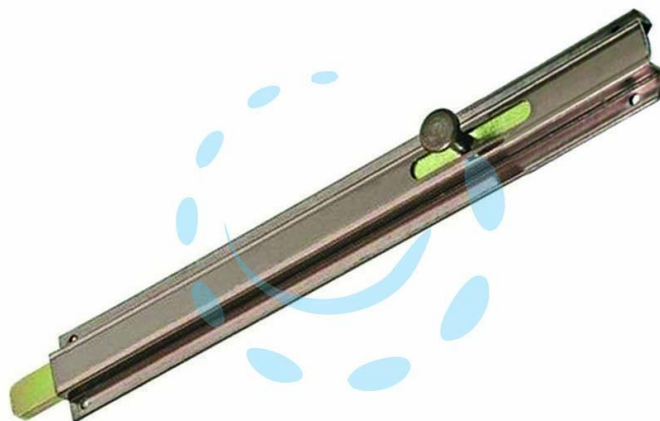

CATENACCIO VERTICALE BRONZATO ART. 825 - mm.200
caten. mm.240 (825-200)

Cod.

307895

DESCRIZIONE

acciaio bronzato - asta piatta -senza incontro