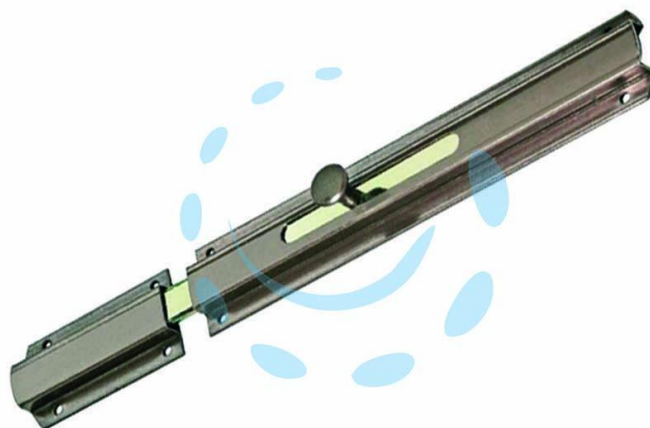

**CATENACCIO TRASVERSALE MEDIO ART.810 -  
mm.80,5+220 caten. mm.300 (810-300)**

Cod.

308571

## DESCRIZIONE

bronzato