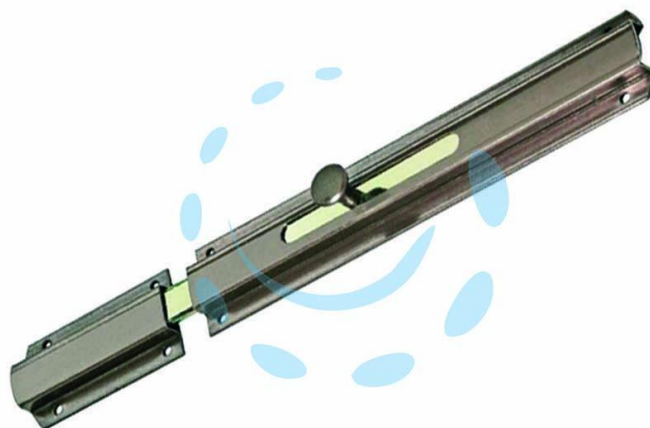

**CATENACCIO TRASVERSALE MEDIO ART.810 -  
mm.60+188 caten. mm.250 (810-250)**

Cod.

308564

## DESCRIZIONE

bronzato