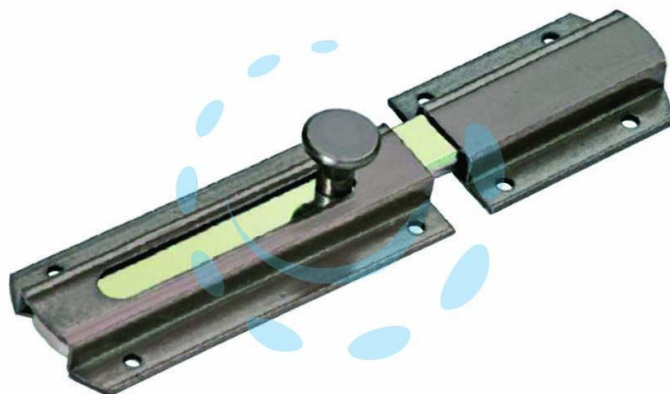

**CATENACCIO TRASVERSALE LEGGERO ART.805 -
mm.25+55 caten. mm.77 (805-80)**

Cod.

321846

DESCRIZIONE

in acciaio bronzato - con incontro