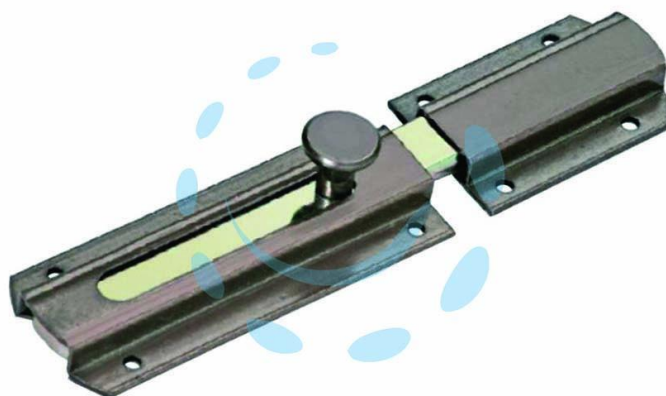

**CATENACCIO TRASVERSALE LEGGERO ART.805 -
mm.80+120 caten. mm.198 (805-200)**

Cod.

321877

DESCRIZIONE

in acciaio bronzato - con incontro