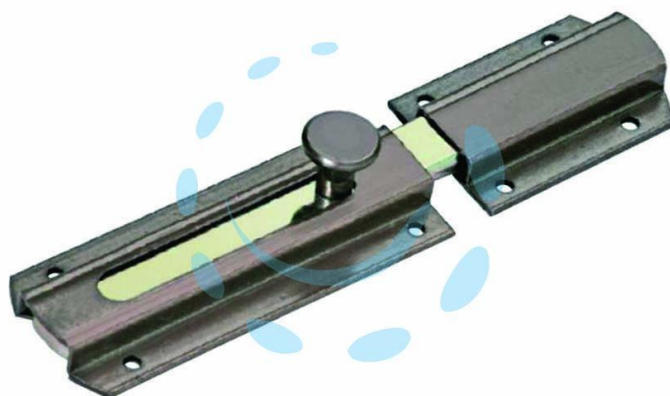

**CATENACCIO TRASVERSALE LEGGERO ART.805 -  
mm.60+99 caten. mm.157 (805-160)**

Cod.

321860

## DESCRIZIONE

in acciaio bronzato - con incontro