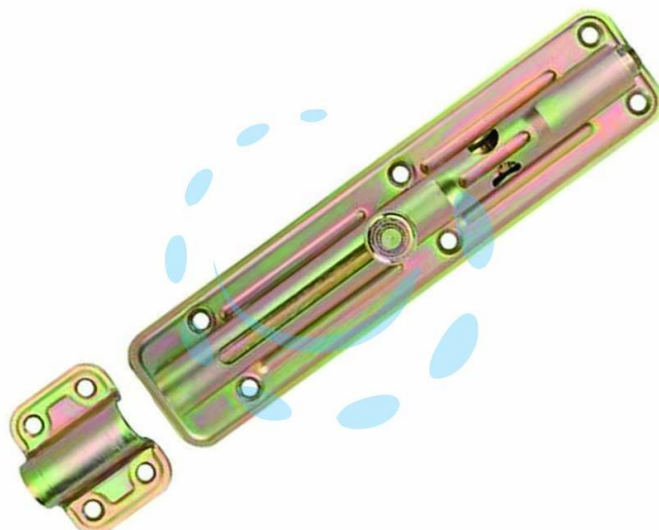

**CATENACCIO TRASVERSALE ASTA TONDA CON
PORTALUCCHETTO ART.890 - mm.200x40x2,2 spess.**

Cod.

472289

DESCRIZIONE

in acciaio tropicalizzato