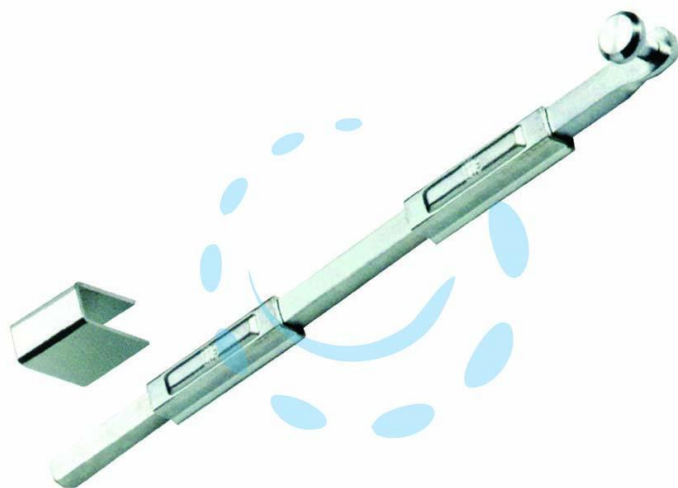

CATENACCIO SALDARE QUADRO ART.710 - mm.500 (710-500)

Cod.

307833

DESCRIZIONE

acciaio zincato - asta quadra - con incontro