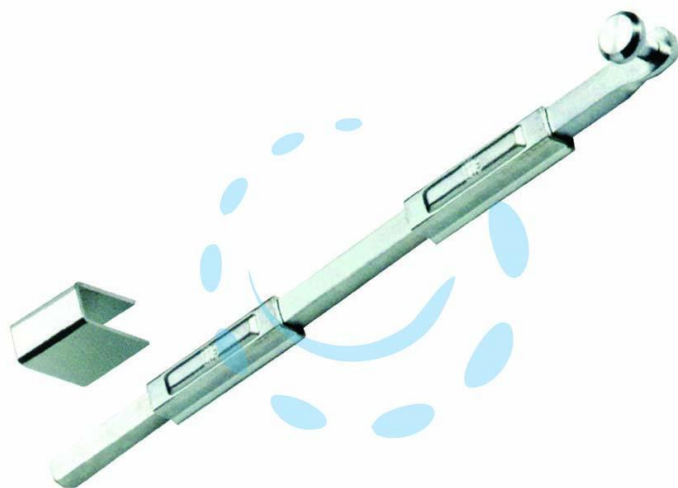

CATENACCIO SALDARE QUADRO ART.710 - mm.300 (710-300)

Cod.

307826

DESCRIZIONE

acciaio zincato - asta quadra - con incontro