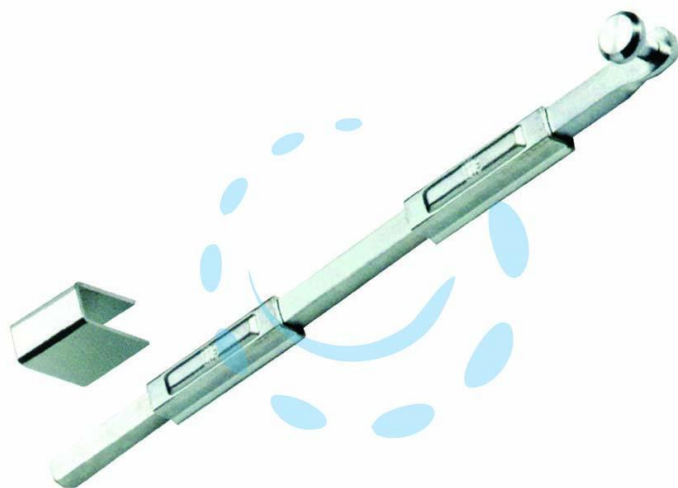

CATENACCIO SALDARE QUADRO ART.710 - mm.130 (710-130)

Cod.

307819

## DESCRIZIONE

acciaio zincato - asta quadra - con incontro