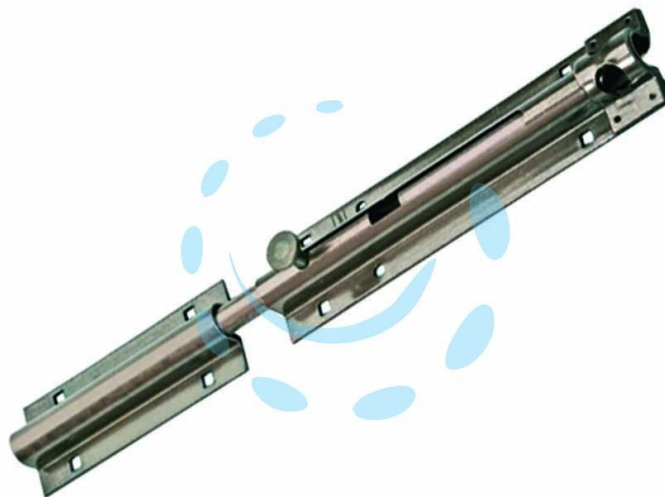

**CATENACCIO PORTALUCCHETTO MEDIO ART.752 -
mm.90+170 caten. mm.263 (752-170)**

Cod.

307802

DESCRIZIONE

bronzato - asta tonda - con incontro