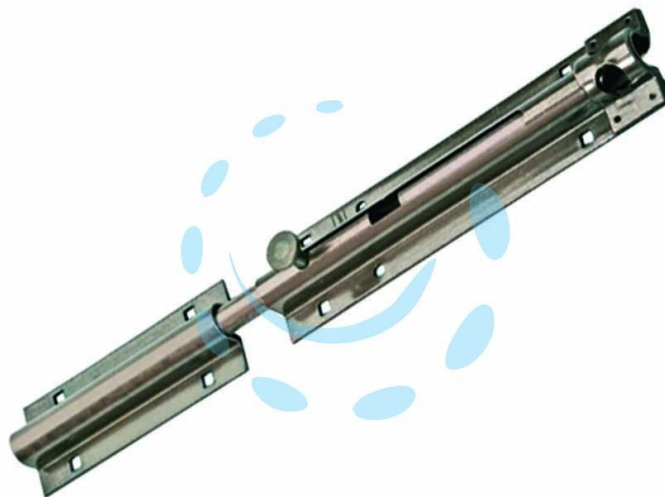

**CATENACCIO PORTALUCCHETTO MEDIO ART.752 -  
mm.40+130 caten. mm.173 (752-130)**

Cod.

307796

## DESCRIZIONE

bronzato - asta tonda - con incontro