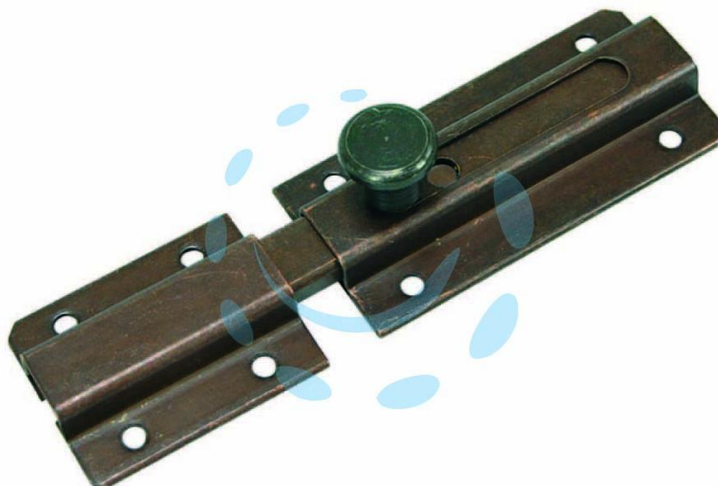

**CATENACCIO TRASVERSALE LEGGERO RICOPERTO CON
INCONTRO ART.215 - mm.120x38**

Cod.

220644

DESCRIZIONE

in acciaio bronzato