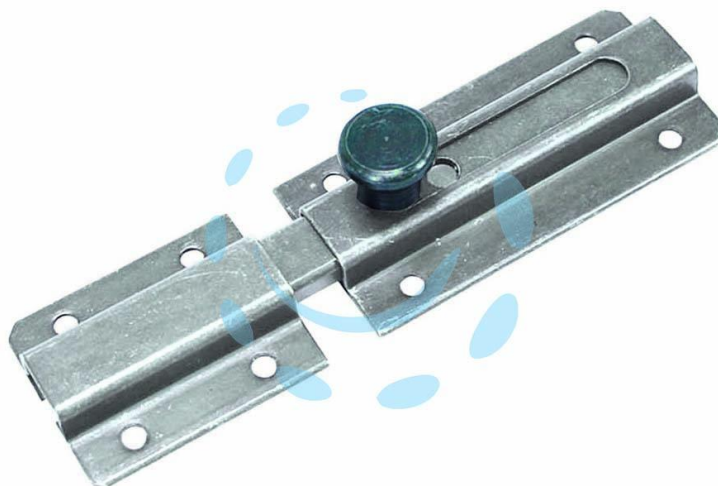

**CATENACCIO TRASVERSALE LEGGERO RICOPERTO CON
INCONTRO ART.215 - mm.120x38**

Cod.

230360

DESCRIZIONE

in acciaio zincato