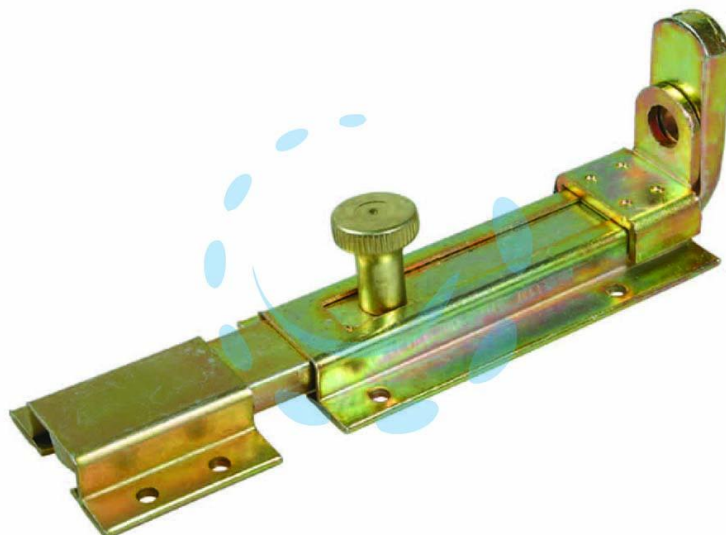

CATENACCIO PORTALUCCHETTO CON INCONTRO
ART.38 - mm.300x57

Cod.

9485

DESCRIZIONE

in acciaio tropicalizzato pesante