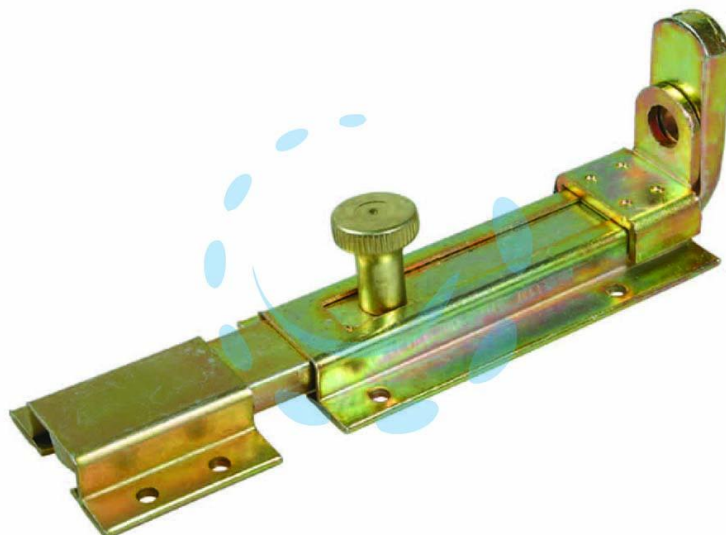

CATENACCIO PORTALUCCHETTO CON INCONTRO
ART.38 - mm.200x57

Cod.

9478

DESCRIZIONE

in acciaio tropicalizzato pesante