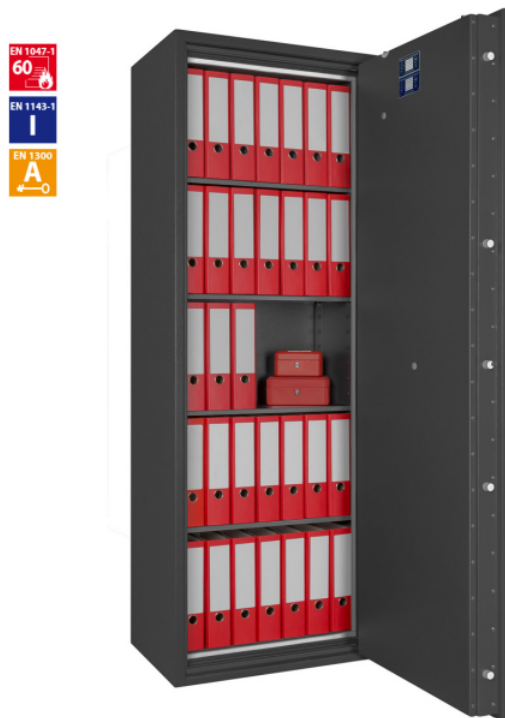

**Bordogna Armadio ingifugo per supporti cartacei PS PRO
5/C Dim. H.1840 x L.686 x P.463**

Cod. 014505-60000

DESCRIZIONE

Bordogna Armadio ingifugo per supporti cartacei PS PRO 5/C Dim. H.1840 x L.686 x P.463

Serie di cassaforti certificata contro lo scasso in Grado I secondo la Normativa Europea EN 1143-1.

Sicurezza antincendio certificata 60 minuti S60P per documenti cartacei (max 170° all'interno della cassaforte)

Questa serie di cassaforti è stata inoltre sottoposta a una prova d'urto da un'altezza di 9,15 m

Protezione antifurto e antincendio di alta qualità

Predisposizione per l'ancoraggio a parete e/o pavimento (materiale di fissaggio incluso)