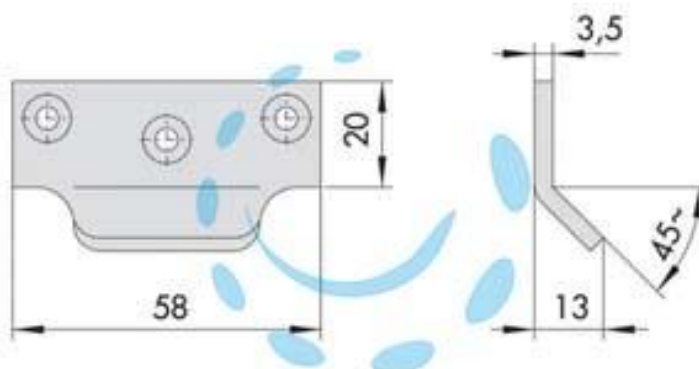

**BOCCHETTA LATERALE E SUPERIORE PER MANIGLIONI
ANTIPANICO - mm.58x20 (07072110)**

Cod.

115421

DESCRIZIONE

in acciaio verniciato nero - bocchetta laterale e superiore completa di spessori - completa di 2 spessori da mm.1,5 - per serie: 59646