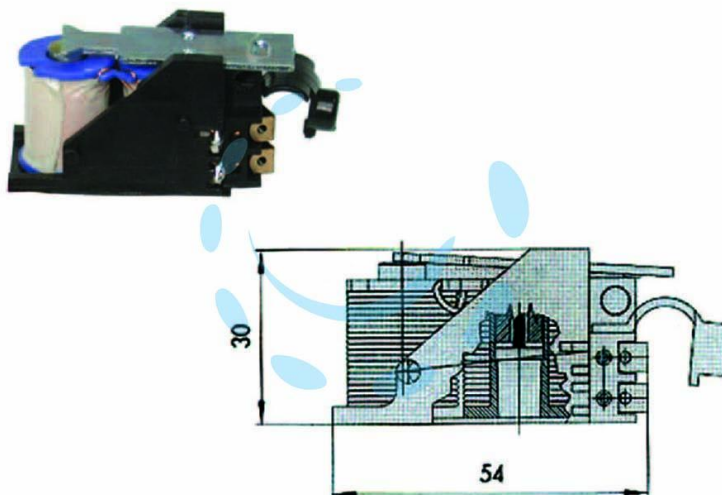

**BOBINE TENSIONE 12V PER SERRATURA ELETTRICA - SX
(07118002)**

Cod.

238038

DESCRIZIONE

adatta per serie Cisa art.: 11610, 11611, 11630, 11631, 11670, 11671, 11721, 11731, 11761, 11771, 11823, 11921, 11931