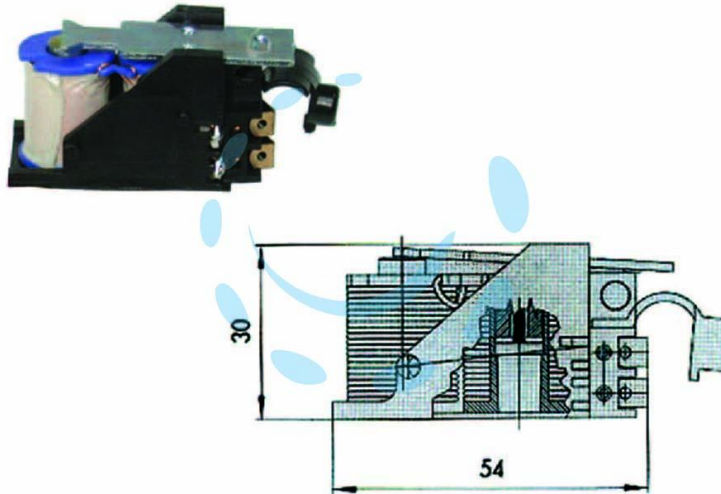

**BOBINE TENSIONE 12V PER SERRATURA ELETTRICA - DX
(07118001)**

Cod.

65924

DESCRIZIONE

adatta per serie Cisa art.: 11610, 11611, 11630, 11631, 11670, 11671, 11721, 11731, 11761, 11771, 11823, 11921, 11931