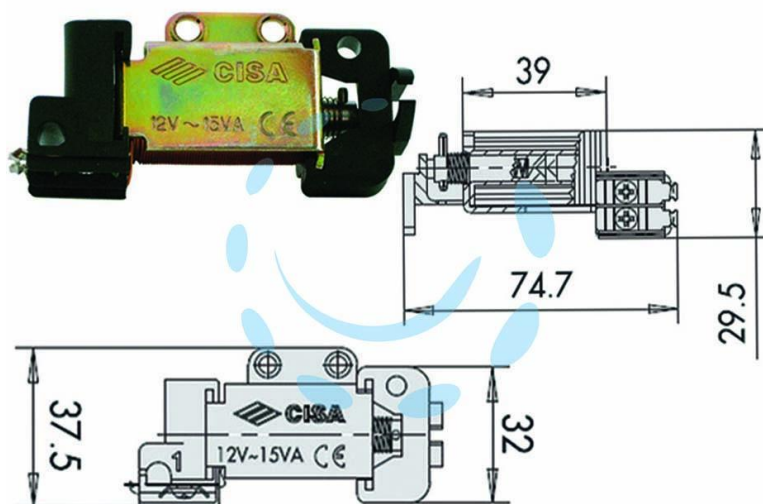

**BOBINE TENSIONE 12V PER SERRATURA ELETTRICA -
(07025 00)**

Cod.

394468

DESCRIZIONE

adatta per serie Cisa art.: 1A610, 1A611, 1A630, 1A631, 1A721, 1A731