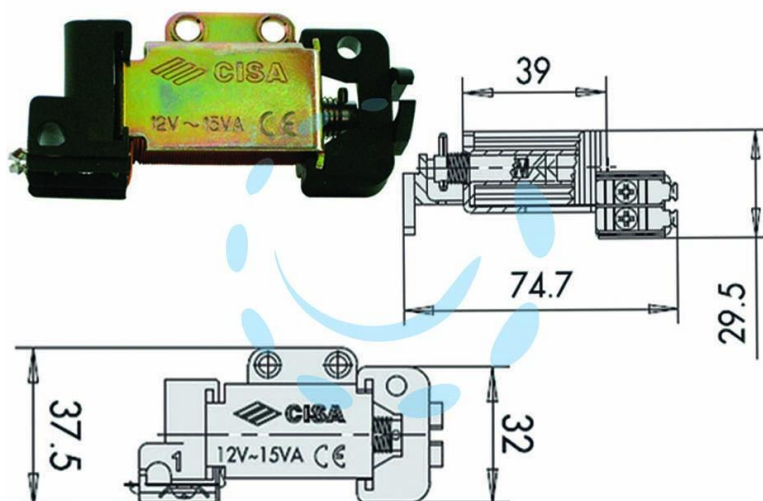

**BOBINE TENSIONE 12V PER SERRATURA ELETTRICA**  
**07025 00**

Cod.

394468

## DESCRIZIONE

adatta per serie Cisa art.: 1A610, 1A611, 1A630, 1A631, 1A721, 1A731