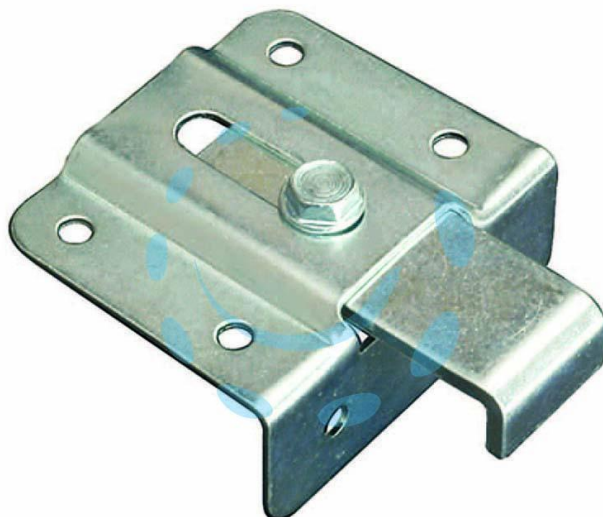

**ATTACCAGLIE REGOLABILI PER BARRA  
APPENDIPENSILI - mm.45x55**

Cod.

17985

## DESCRIZIONE

in acciaio zincato