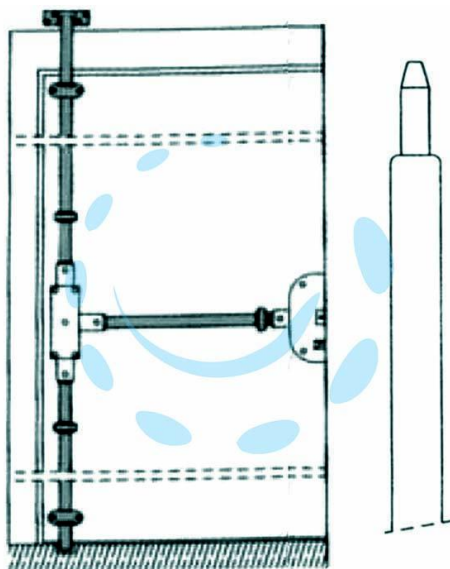

**ASTA TELESCOPICA DIRITTA PER SERRATURA
QUINTUPLICE 93-01 - ø mm.18 (93-01)**

Cod.

214247

DESCRIZIONE

in acciaio verniciato con finale cementato, regolabile: 1 da cm.53/75 - 1 da cm.80/125 - 1 da cm.90/135